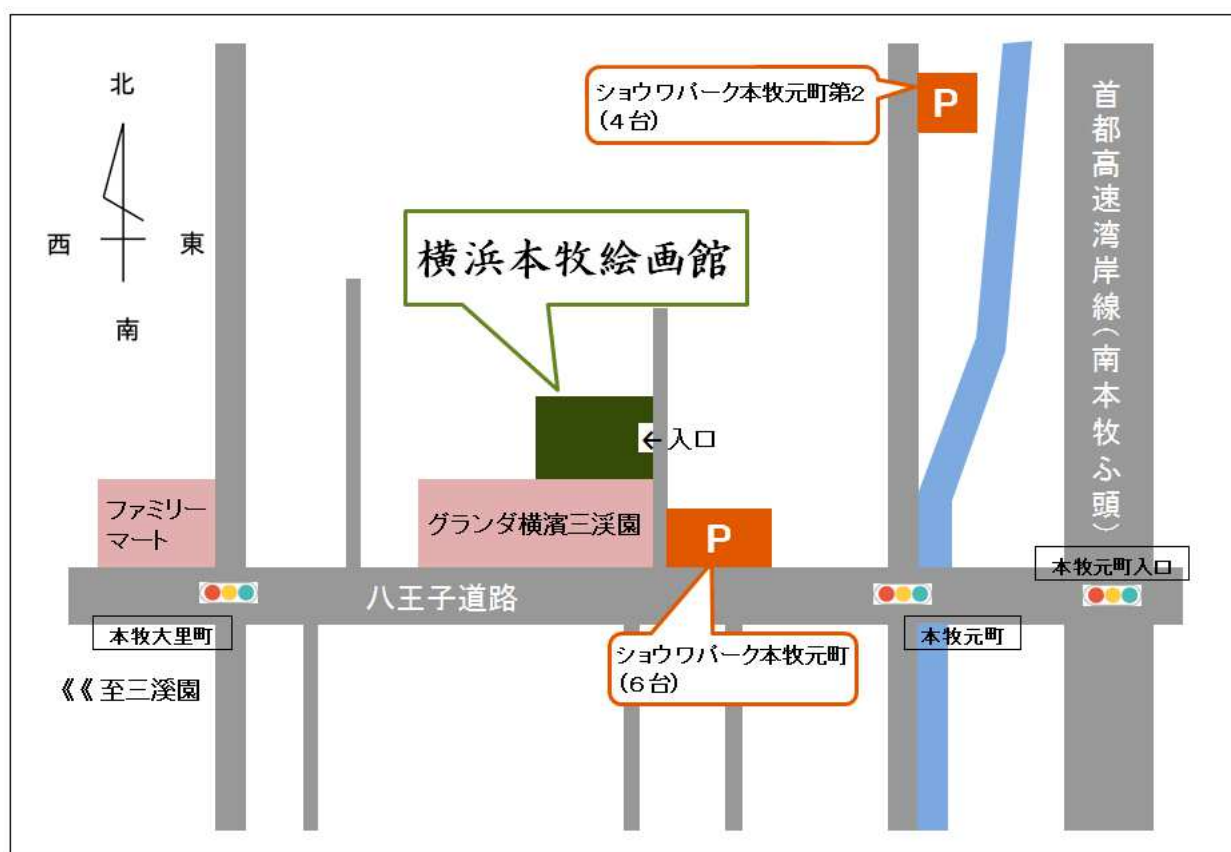

当館近接の駐車場

専用の駐車スペースはありません。
(近隣のコインパーキングをご利用ください)
◇車椅子用の来車スペースが1台分あります。
ご利用は事前にご連絡ください。

横浜本牧絵画館

横浜市中区本牧元町40-7

Tel 045-629-1150

開館時間 午前10時～午後5時 (入館は午後4時30分まで)

休館日 毎週火曜日

観覧料 500円 (保護者同伴の中学生以下は無料)