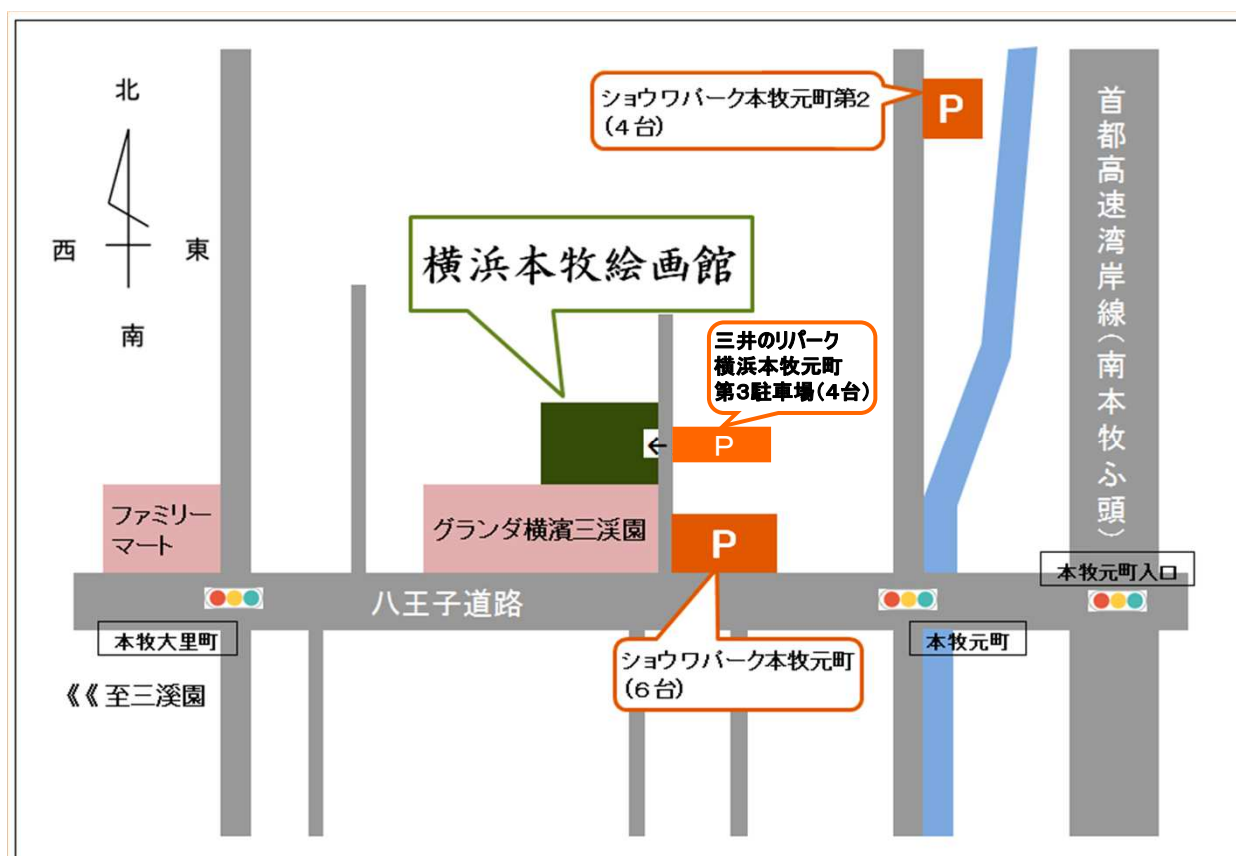

## 当館近接の駐車場

専用の駐車スペースはありません。  
(近隣のコインパーキングをご利用ください)  
◇車椅子用の来車スペースが1台分あります。  
ご利用は事前にご連絡ください。

## 横浜本牧絵画館

横浜市中区本牧元町40-7

Tel 045-629-1150

開館時間 午前10時～午後5時 (入館は午後4時30分まで)

休館日 毎週火曜日

観覧料 500円 (保護者同伴の中学生以下は無料)